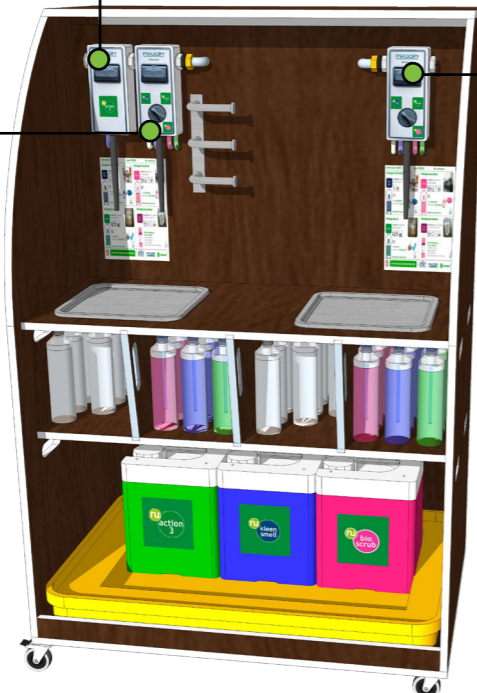

DILUMOB® EVOL'

1 STATION DE DILUTION PRÉDILUTION 20%

3 produits disponibles : LE TRIO-KLEEN

NU-ACTION 3 (25L) :
nettoyant et super dégraissant pour les taches tenaces toutes surfaces.

NU-KLEEN SMELL (25L) :
nettoyant tout usage et toutes surfaces.

NU-BIO SCRUB (25L) :
nettoyant désincrustant pour les sanitaires.

1 STATION POUR GRANDS VOLUMES (SEAU OU AUTOLAVEUSE)

1 STATION DE DILUTION PRÉDILUTION 20%

3 produits disponibles : LE TRIO-KLEEN

NU-ACTION 3 (25L) :
nettoyant et super dégraissant pour les taches tenaces toutes surfaces.

1 STATION POUR GRANDS VOLUMES (SEAU OU AUTOLAVEUSE)

1 STATION DE DILUTION PRÉDILUTION 20%

3 produits disponibles : LE TRIO-KLEEN

NU-ACTION 3 (25L) :
nettoyant et super dégraissant pour les taches tenaces toutes surfaces.