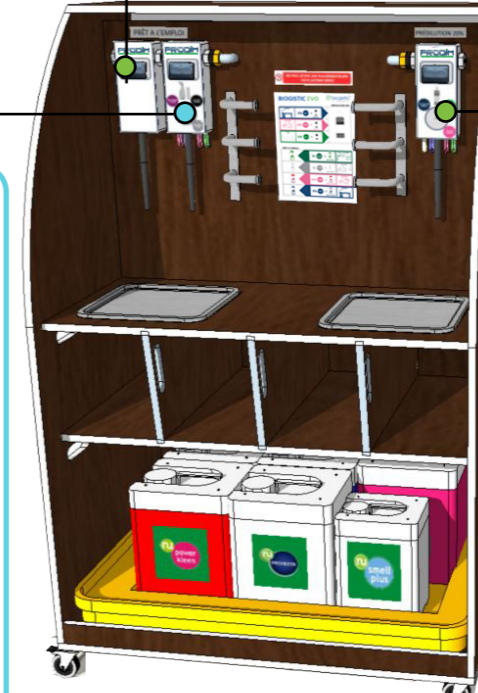

1 STATION POUR GRANDS VOLUMES (SEAU OU AUTOLAVEUSE)

1 STATION DE DILUTION PRÉDILUTION 20%

3 produits disponibles : LE TRIO-KLEEN

NU-ACTION 3 (25L) :
nettoyant et super dégraissant pour les taches tenaces toutes surfaces.